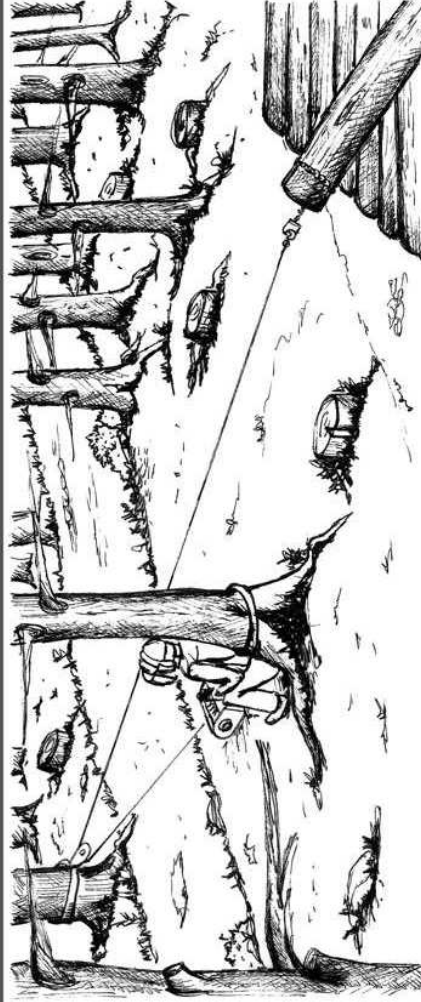

VF155 AUTOMATIC ULTRALIGHT

Dati tecnici - Technical Data - Technische Daten - Caracteristiques Techniques

Trazione Massima - Maximum Traction - Maximale Zugkraft - Traction Maximale	1485 kg
Trazione in Doppia - Traction with Pulley - Max. Zugkraft Umgelekt - Traction avec Pulley	2970 kg
Peso - Weight - Gewicht - Poids	25,00 kg
Ingombro - Size - Aussehen - Encombrement	595x360x360 mm
Velocità Tamburo - Drum Speed - Trommelfrequenz - Vitesse Tambour	20 m/m
Motore - Engine - Motor - Moteur	54,20 cc
Tipo di Freno - Brake System - Art der Bremse - Type de Frein	Automatic
Capacità Tamburo - Drum Capacity - Trommelkapazität - Capacité Tambour (Textile Rope) m 80 x 5 mm	Automatic
Avvolgimento Fune - Rope Rewinding - Seilaufwicklung - Enroulage du Câble	Automatic

**Forest
Winch**